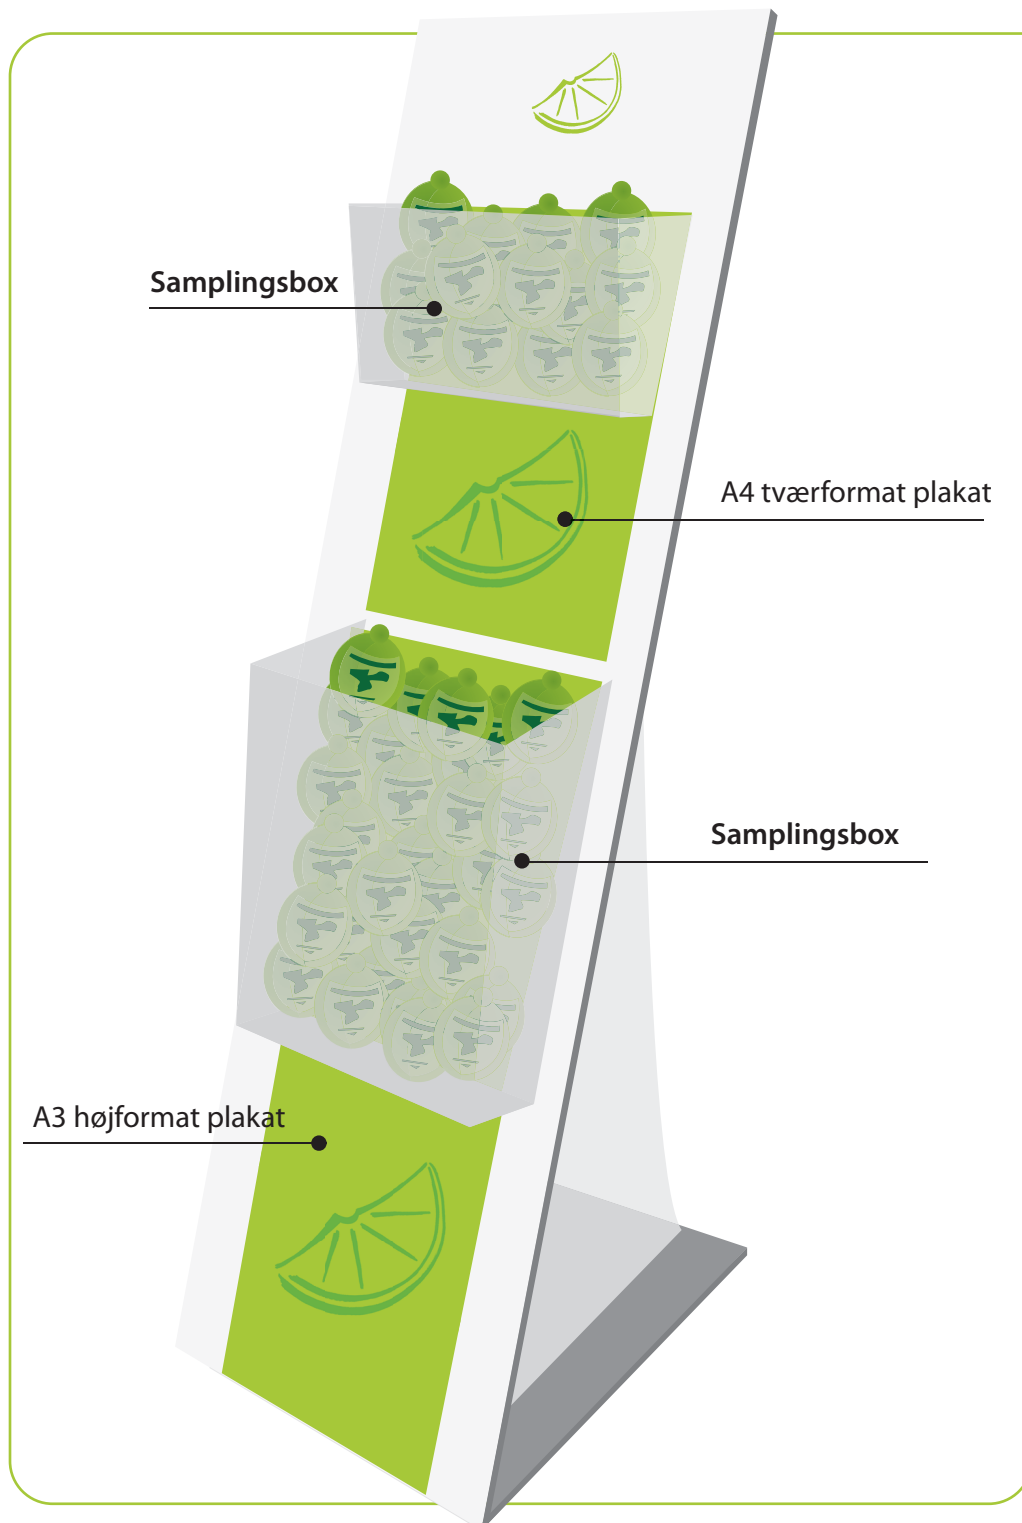

# citrus fitness - sampling display

NB. Der bliver trykt A3 plakater for alle 3 lommer. Når displayet er fyldt op med prøver vil den midterste plakat ikke være synlig, og den øverste halvdel af den øverste lomme. Når der ikke er flere vareprøver i, vil alle 3 plakater være synlige.